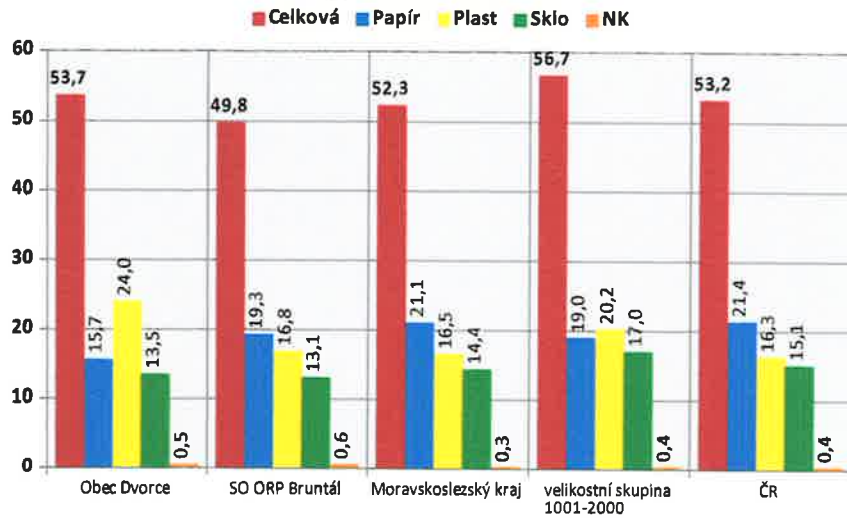

Obec Dvorce

Výtěžnost po komoditách dle jednotlivých oblastí za rok 2020
(kg/obyvatele/rok)

Výtěžnost po komoditách v dané lokalitě v období 2016 - 2020
(kg/obyvatele/rok)

Obec Dvorce

Výtěžnost kovu v dané lokalitě v období 2016 - 2020
(kg/obyvatele/rok)

Množství směšného komunálního odpadu v dané lokalitě v období 2016 - 2020 (kg/obyvatele/rok)

Míra třídění

2016	2017	2018	2019	2020
17 %	18 %	19 %	20 %	22 %

Zdroj: EKO-KOM, a.s.