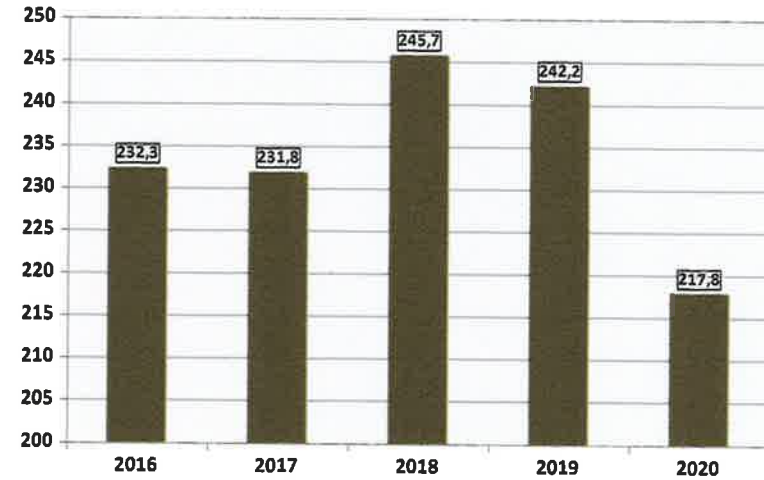

Obec Dvorce

Výtěžnost po komoditách dle jednotlivých oblastí za rok 2020
(kg/obyvatele/rok)

Výtěžnost po komoditách v dané lokalitě v období 2016 - 2020
(kg/obyvatele/rok)

Obec Dvorce

Výtěžnost kovu v dané lokalitě v období 2016 - 2020
(kg/obyvatele/rok)

Množství směšného komunálního odpadu v dané lokalitě v období 2016 - 2020 (kg/obyvatele/rok)

Míra třídění

2016	2017	2018	2019	2020
17 %	18 %	19 %	20 %	22 %

Zdroj: EKO-KOM, a.s.