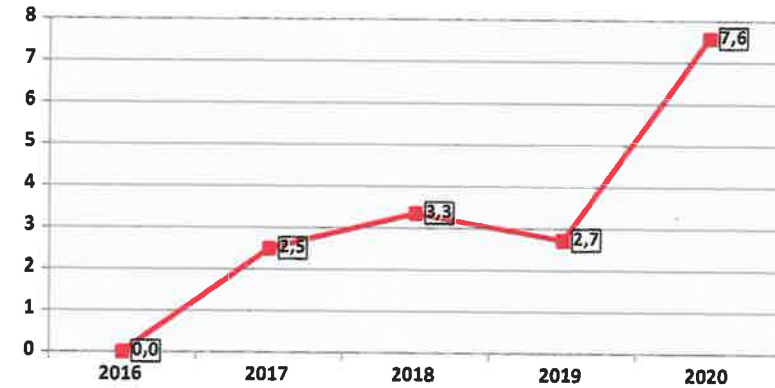

Obec Dvorce

Výtěžnost po komoditách dle jednotlivých oblastí za rok 2020
(kg/obyvatele/rok)

Výtěžnost po komoditách v dané lokalitě v období 2016 - 2020
(kg/obyvatele/rok)

Obec Dvorce

Výtěžnost kovu v dané lokalitě v období 2016 - 2020
(kg/obyvatele/rok)

Množství směšného komunálního odpadu v dané lokalitě v období 2016 - 2020 (kg/obyvatele/rok)

Míra třídění

2016	2017	2018	2019	2020
17 %	18 %	19 %	20 %	22 %

Zdroj: EKO-KOM, a.s.