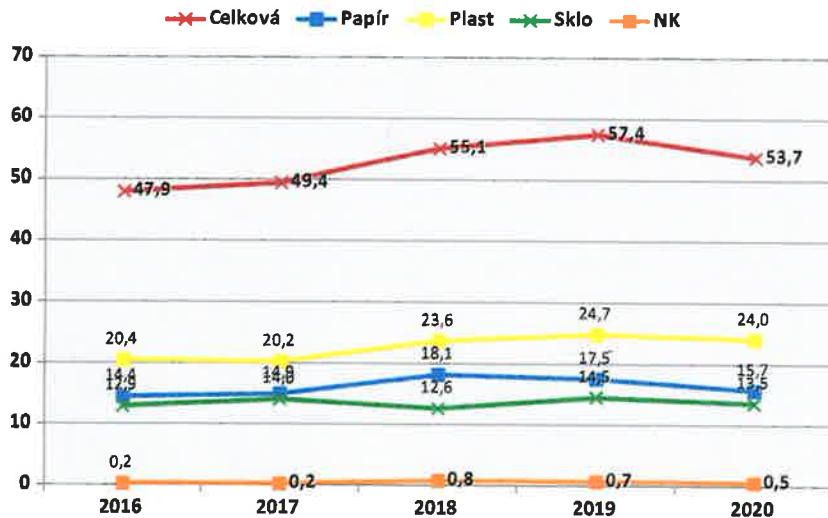

Obec Dvorce

Výtěžnost po komoditách dle jednotlivých oblastí za rok 2020
(kg/obyvatele/rok)

Výtěžnost po komoditách v dané lokalitě v období 2016 - 2020
(kg/obyvatele/rok)

Obec Dvorce

Výtěžnost kovu v dané lokalitě v období 2016 - 2020
(kg/obyvatele/rok)

Množství směšného komunálního odpadu v dané lokalitě v období 2016 - 2020 (kg/obyvatele/rok)

Míra třídění

2016	2017	2018	2019	2020
17 %	18 %	19 %	20 %	22 %

Zdroj: EKO-KOM, a.s.